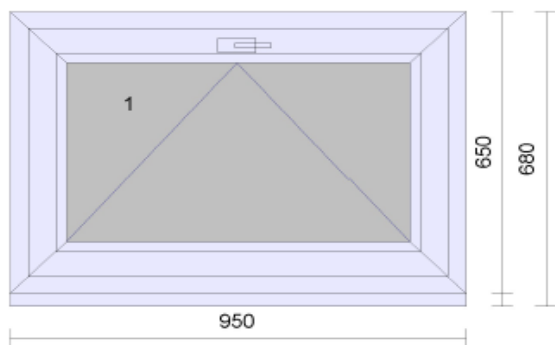

Šířka: 950mm
Výška: 650mm
Barva: bílá
Křídlo: křídlo standard, sklopné
Rozšíření: pod.Brugmann tep.iz.27,5/50mm
Výplň: */16/4 Pl.Top N+, Ug1,1
Sklo spec1.: Kůra (čirá) 4mm
Výplň tl.: 24mm
Pole: 1 sklopné klika nahoře
Odvodnění: dopředu

Pozn: Klička FKS bílá RAL9016