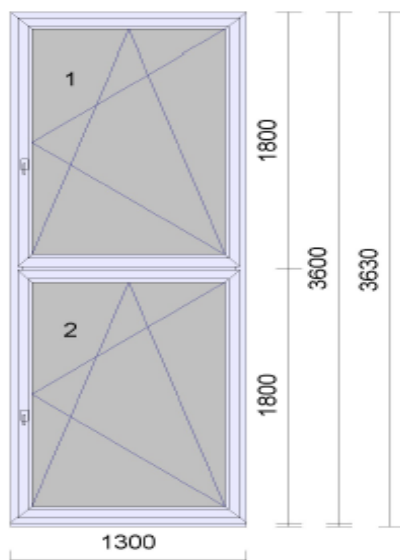

Pozice: 4

Množství: 19 ks

Šířka: 1300mm
Výška: 3600mm
Barva: bílá
Křídlo: 2*křídlo standard
Poutec: sloupek/příčka
Rozšíření: pod.Brugmann tep.iz.27,5/50mm
Výplň: 2**/16/Stratob.6,8(PTN,FI) Ug1,1
Sklo spec.: 2ks Floap 4mm
Výplň tl.: 2ks 27mm
Pole: 1 otevíravé sklopné pravé
2 otevíravé sklopné pravé
Odvodnění: dopředu

Pozn: *Klíčka FKS bílá RAL9016*

Pozice: 4a

Množství: 7 ks