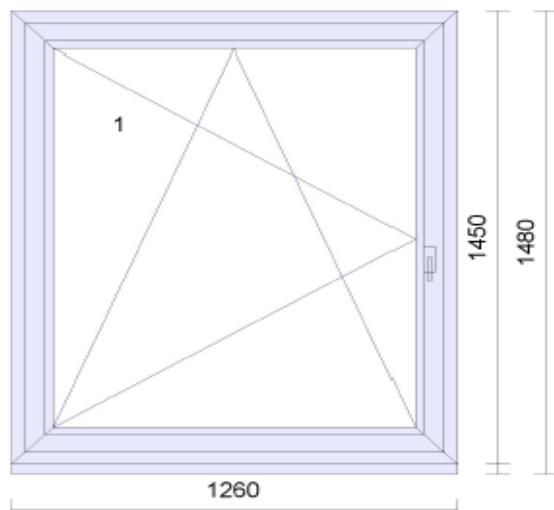

Žaluzie: 1350*1430mm, L 16ks **Pozn:** Klička FKS uzamykatelná bílá RAL9016

Pozice: 12

Množství: 2 ks

Šířka: 1350mm
Výška: 1430mm
Barva: bílá
Křídlo: křídlo standard
Rozšíření: pod.Brugmann tep.iz.27,5/50mm
Výplň: 4-16-4 Float-PTN+, Ug1,1
Výplň tl.: 24mm
Pole: 1 otevíravé sklopné levé
Odvodnění: dopředu

Žaluzie: 1350*1430mm, L 12ks

Pozn: *Klička FKS uzamykatelná bílá RAL9016*

Pozice: 13

Množství: 18 ks

Šířka: 1260mm
Výška: 1450mm
Barva: bílá
Křídlo: křídlo standard
Rozšíření: pod.Brugmann tep.iz.27,5/50mm
Výplň: 4-16-4 Float-PTN+, Ug1,1
Výplň tl.: 24mm
Pole: 1 otevíravé sklopné levé
Odvodnění: dopředu