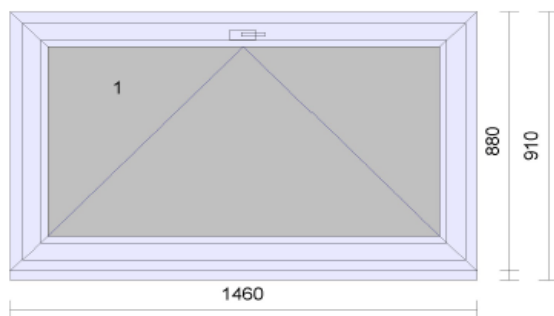

Pozn: Klička FKS bílá RAL9016

Pozice: 5a

Množství: 3 ks

Šířka: 1460mm
Výška: 880mm
Barva: bílá
Křídlo: křídlo standard, sklopné
Rozšíření: pod.Brugmann tep.iz.27,5/50mm
Výplň: */16/Stratob.6,8(PTN,FI) Ug1,1
Sklo spec.: Float 4mm
Výplň tl.: 27mm
Pole: 1 sklopné klika nahoře
Odvodnění: dopředu