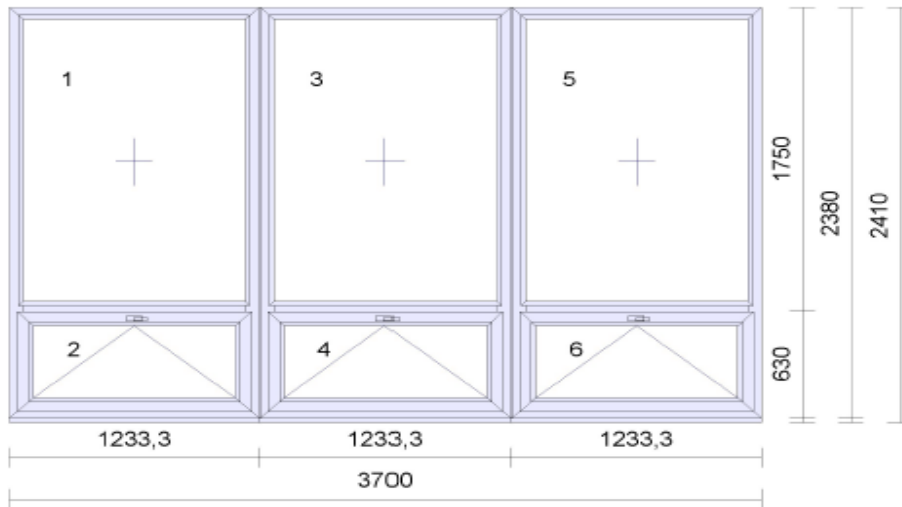

Šířka: 3700mm
Výška: 2380mm
Barva: bílá
Křídlo: 3*bez křídla
3*křídlo standard, sklopné
Spojka: 2*Spoj 6mm s výzt., nos uvnitř
Poutec: 3*sloupek/příčka
Rozšíření: pod.Brugmann tep.iz.27,5/50mm
Výplň: 6*4-16-4 Float-PTN+, Ug1,1
Výplň tl.: 6ks 24mm

Pole: 1 pevně v rámu
2 sklopné klika nahoře
3 pevně v rámu
4 sklopné klika nahoře
5 pevně v rámu
6 sklopné klika nahoře
Odvodnění: dopředu

Pozn: Klička FKS bílá RAL9016