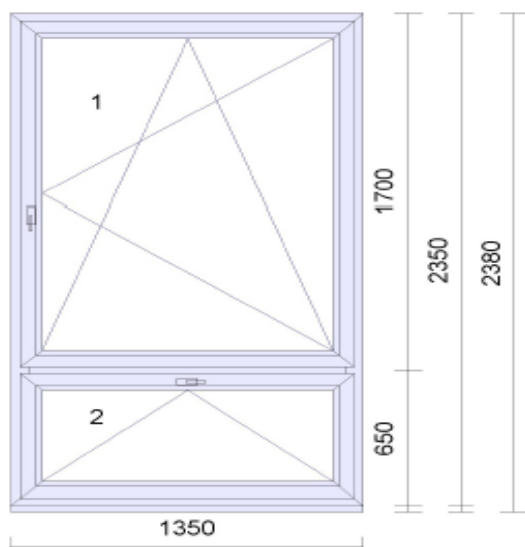

Dle výkazu výměr budou osazeny vnitřní plastové parapety bílé barvy včetně zednického začíštění.

U vybraných prvků viz jednotlivé položky budou interiérové žaluzie bílé barvy s kuličkovým řetízem.

Pozn: Všechny elementy (okna a dveře) jsou znázorněny jen schematicky.
Uvedené rozměry jsou výrobní (vnější) rozměry oken.
Prvky jsou zobrazeny z interiéru pro orientaci otevírání.

Vypracoval:

Lukáš Prokop - SNEO, a.s.

Pozice: 1

Množství: 58 ks

Šířka: 1350mm
Výška: 2350mm
Barva: bílá
Křídlo: křídlo standard
křídlo standard, sklopné
Poutec: sloupek/příčka
Rozšíření: pod.Brugmann tep.iz.27,5/50mm
Výplň: 2*4-16-4 Float-PTN+, Ug1,1
Výplň tl.: 2ks 24mm
Pole: 1 otevíravé sklopné pravé
2 sklopné klika nahoře
Odvodnění: dopředu