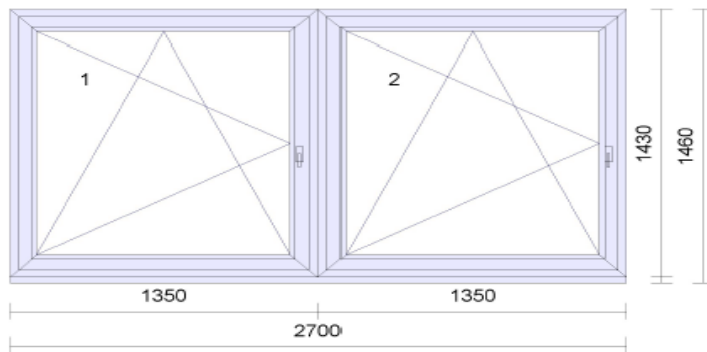

Šířka: 2700mm
Výška: 1430mm
Barva: bílá
Křídlo: 2*křídlo standard
Spojka: Spoj 2mm nevyztužený
Rozšíření: pod.Brugmann tep.iz.27,5/50mm
Výplň: 2*4-16-4 Float-PTN+, Ug1,1

Výplň tl.: 2ks 24mm
Pole: 1 otevíravé sklopné levé
2 otevíravé sklopné levé
Odvodnění: dopředu

Žaluzie: 1350*1430mm, L 16ks **Pozn:** Klička FKS uzamykatelná bílá RAL9016