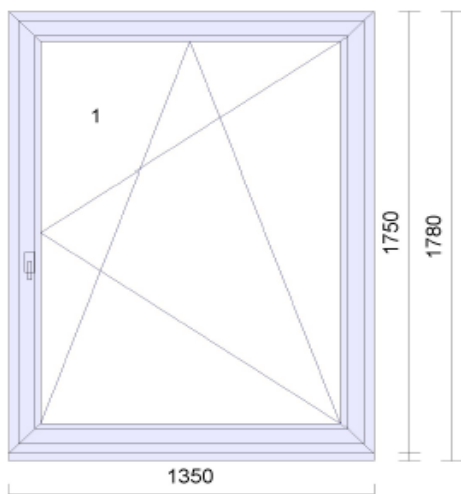

Šířka: 1350mm
Výška: 1750mm
Barva: bílá
Křídlo: křídlo standard
Rozšíření: pod.Brugmann tep.iz.27,5/50mm
Výplň: 4-16-4 Float-PTN+, Ug1,1
Výplň tl.: 24mm
Pole: 1 otevíravé sklopné pravé
Odvodnění: dopředu

Žaluzie: 1350*1750mm, P 13ks

Pozn: Klička FKS bílá RAL9016