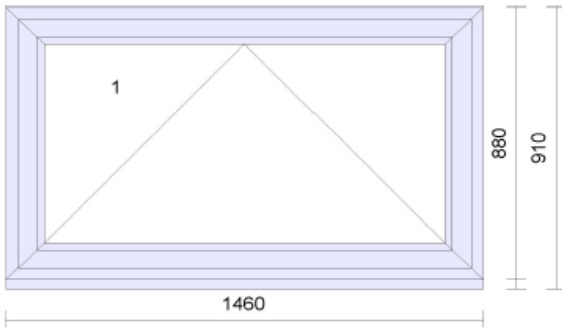

Pozice: 6

Množství: 2 ks

Šířka: 1460mm
Výška: 880mm
Barva: bílá
Křídlo: křídlo standard, sklopné
Rozšíření: pod.Brugmann tep.iz.27,5/50mm
Výplň: 4-16-4 Float-PTN+, Ug1,1
Výplň tl.: 24mm
Pole: 1 geze sklopné páka vpravo
Odvodnění: dopředu

Pozn: Geze příslušenství - páka zed', bílé

Pozice: 7

Množství: 1 ks