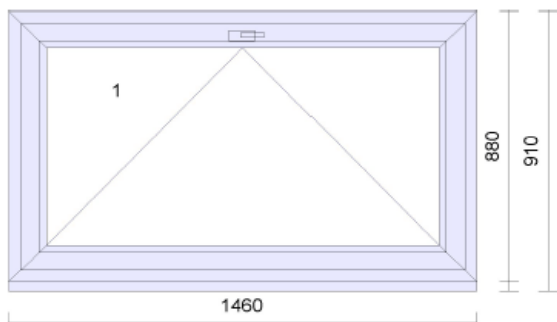

Pozice: 5

Množství: 4 ks

Šířka: 1460mm
Výška: 880mm
Barva: bílá
Křídlo: křídlo standard, sklopné
Rozšíření: pod.Brugmann tep.iz.27,5/50mm
Výplň: 4-16-4 Float-PTN+, Ug1,1
Výplň tl.: 24mm
Pole: 1 sklopné klika nahoře
Odvodnění: dopředu

Pozn: Klička FKS bílá RAL9016

Pozice: 5a

Množství: 3 ks