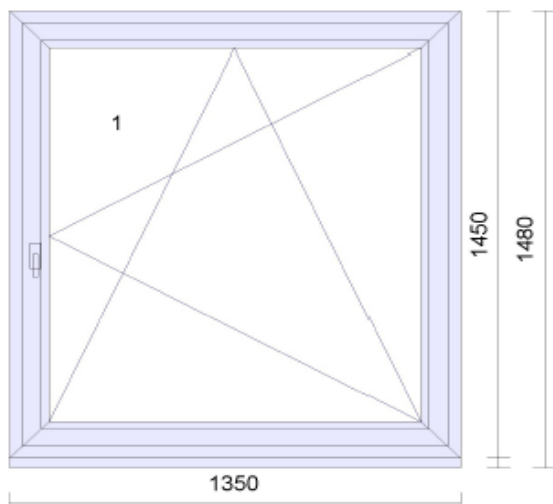

Pozice: 2

Množství: 6 ks

Šířka: 1350mm
Výška: 1450mm
Barva: bílá
Křídlo: křídlo standard
Rozšíření: pod.Brugmann tep.iz.27,5/50mm
Výplň: 4-16-4 Float-PTN+, Ug1,1
Výplň tl.: 24mm
Pole: 1 otevíravé, sklopné pravé
Odvodnění: dopředu

Žaluzie: 1350*1450mm, P 5ks

Pozn: Klička FKS bílá RAL9016

Pozice: 3

Množství: 31 ks