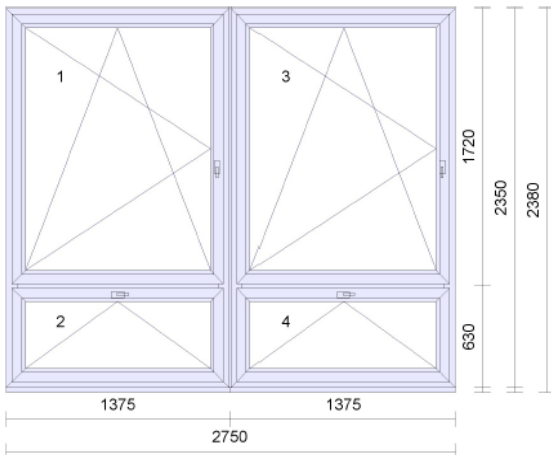

Pole: 1 pevně v rámu
2 sklopné klika nahoře
3 pevně v rámu
4 sklopné klika nahoře
5 pevně v rámu
6 sklopné klika nahoře
Odvodnění: dopředu

Pozn: Klička FKS bílá RAL9016

Pozice: 8

Množství: 4 ks

Šířka: 2750mm
Výška: 2350mm
Barva: bílá
Křídlo: 2*křídlo standard
2*křídlo standard, sklopné
Poutec: 2*sloupek/příčka
Spojka: Spoj 6mm s výzt., nos uvnitř
Rozšíření: pod.Brugmann tep.iz.27,5/50mm
Výplň: 4*4-16-4 Float-PTN+, Ug1,1
Výplň tl.: 4ks 24mm
Pole: 1 otevíravé sklopné levé
2 sklopné klika nahoře
3 otevíravé sklopné levé
4 sklopné klika nahoře
Odvodnění: dopředu