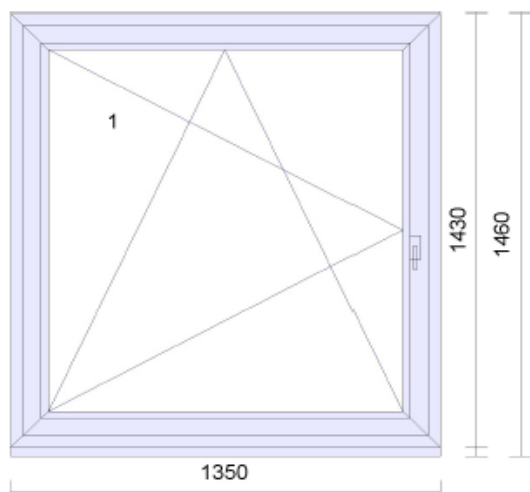

Množství: 8 ks

Šířka: 2700mm
Výška: 1430mm
Barva: bílá
Křídlo: 2*křídlo standard
Spojka: Spoj 2mm nevyztužený
Rozšíření: pod.Brugmann tep.iz.27,5/50mm
Výplň: 2*4-16-4 Float-PTN+, Ug1,1

Výplň tl.: 2ks 24mm
Pole: 1 otevíravé sklopné levé
2 otevíravé sklopné levé
Odvodnění: dopředu

Žaluzie: 1350*1430mm, L 16ks **Pozn:** Klička FKS uzamykatelná bílá RAL9016

Pozice: 12

Množství: 2 ks

Šířka: 1350mm
Výška: 1430mm
Barva: bílá
Křídlo: křídlo standard
Rozšíření: pod.Brugmann tep.iz.27,5/50mm
Výplň: 4-16-4 Float-PTN+, Ug1,1
Výplň tl.: 24mm
Pole: 1 otevíravé sklopné levé
Odvodnění: dopředu