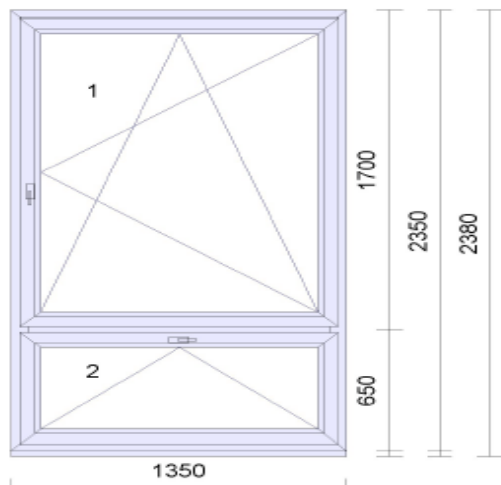

Šířka: 1350mm
Výška: 2350mm
Barva: bílá
Křídlo: křídlo standard
křídlo standard, sklopné
Poutec: sloupek/příčka
Rozšíření: pod.Brugmann tep.iz.27,5/50mm
Výplň: 2*4-16-4 Float-PTN+, Ug1,1
Výplň tl.: 2ks 24mm
Pole: 1 otevíravé sklopné pravé
2 sklopné klika nahoře
Odvodnění: dopředu

Pozn: Klička FKS uzamykatelná, bílá RAL9016
snížená