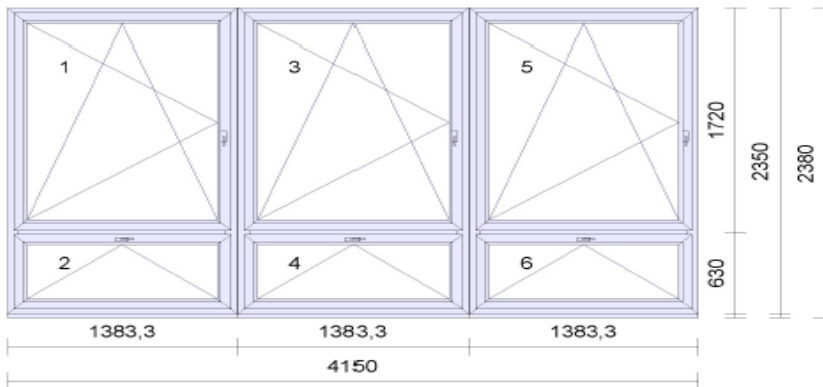

Pole: 1 pevně v rámu
2 sklopné klika nahoře
3 pevně v rámu
4 sklopné klika nahoře
5 pevně v rámu
6 sklopné klika nahoře
Odvodnění: dopředu

Pozn: Klička FKS bílá RAL9016

Pozice: 8

Množství: 4 ks

Šířka: 2750mm
Výška: 2350mm
Barva: bílá
Křídlo: 2*křídlo standard
2*křídlo standard, sklopné
Poutec: 2*sloupek/příčka
Spojka: Spoj 6mm s výzt., nos uvnitř
Rozšíření: pod.Brugmann tep.iz.27,5/50mm
Výplň: 4*4-16-4 Float-PTN+, Ug1,1
Výplň tl.: 4ks 24mm
Pole: 1 otevíravé sklopné levé
2 sklopné klika nahoře
3 otevíravé sklopné levé
4 sklopné klika nahoře
Odvodnění: dopředu

Žaluzie: 1375*1720mm, L 8ks
1375 * 630mm, L 8ks

Pozn: Klička FKS bílá RAL9016, snížená

Pozice: 9

Množství: 4 ks

Šířka: 4150mm
Výška: 2350mm
Barva: bílá
Křídlo: 3*křídlo standard
3*křídlo standard, sklopné
Poutec: 3*sloupek/příčka
Spojka: 2*Spoj 6mm s výzt., nos uvnitř
Rozšíření: pod.Brugmann tep.iz.27,5/50mm
Výplň: 6*4-16-4 Float-PTN+, Ug1,1
Výplň tl.: 6ks 24mm