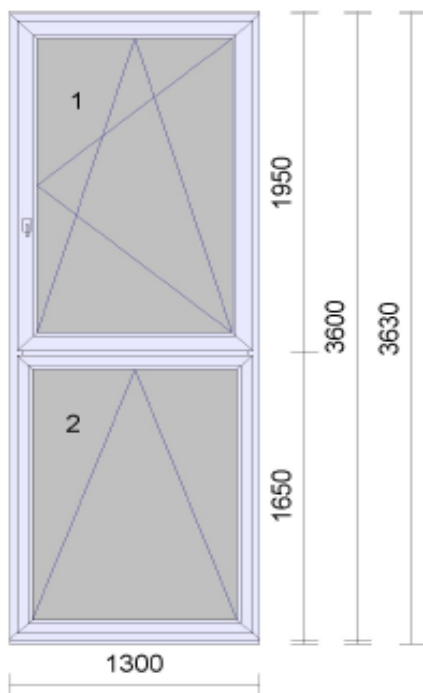

Šířka: 1300mm
Výška: 3600mm
Barva: bílá
Křídlo: křídlo široké
křídlo široké, sklopné
Poutec: sloupek/příčka
Rozšíření: pod.Brugmann tep.iz.27,5/50mm
Výplň: 2**/16/Stratob.6,8(PTN,FI) Ug1,1
Sklo spec.: 2ks Floap 4mm
Výplň tl.: 2ks 27mm
Pole: 1 otevíravé, sklopné pravé
2 geze sklopné páka vpravo
Odvodnění: dopředu

Pozn: *Klíčka FKS bílá RAL9016*
Geze příslušenství-páka zed', bílé