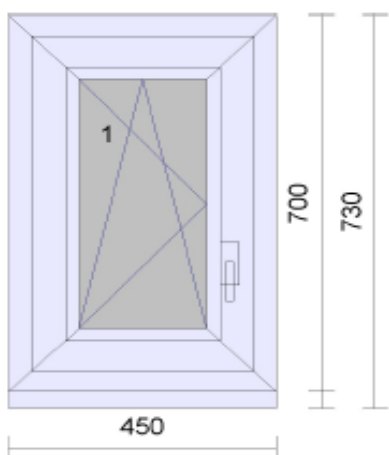

Pozice: 14

Množství: 5 ks

Šířka: 450mm
Výška: 700mm
Barva: bílá
Křídlo: křídlo standard
Rozšíření: pod.Brugmann tep.iz.27,5/50mm
Výplň: */16/4 Pl.Top N+, Ug1,1
Sklo spec1.: Kůra (čirá) 4mm
Výplň tl.: 24mm
Pole: 1 otevíravé sklopné levé
Odvodnění: dopředu

Pozn: Klička FKS bílá RAL9016

Pozice: 15

Množství: 1 ks