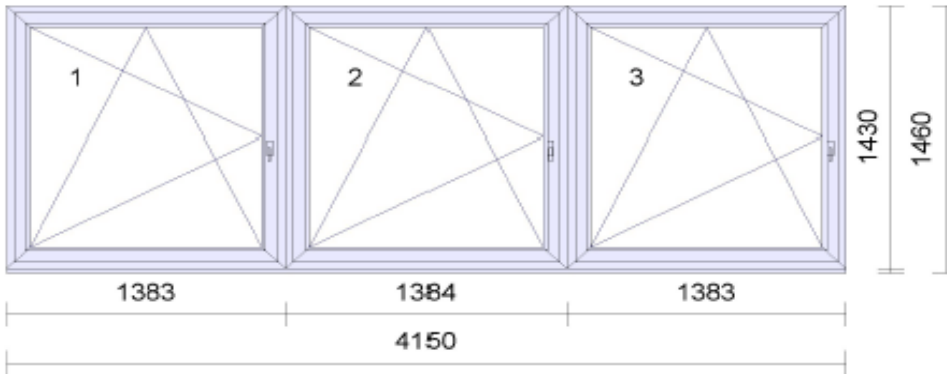

Pozice: 10

Množství: 7 ks

Šířka: 4150mm
Výška: 1430mm
Barva: bílá
Křídlo: 3*křídlo standard
Spojka: 2*spoj 2mm nevyztužený
Rozšíření: pod.Brugmann tep.iz.27,5/50mm
Výplň: 3*4-16-4 Float-PTN+, Ug1,1

Výplň tl.: 3ks 24mm
Pole: 1 otevíravé sklopné levé
2 otevíravé sklopné levé
3 otevíravé sklopné levé
Odvodnění: dopředu

Žaluzie: 1383*1430mm, L 21ks **Pozn:** Klička FKS uzamykatelná bílá RAL9016

Pozice: 11

Množství: 8 ks